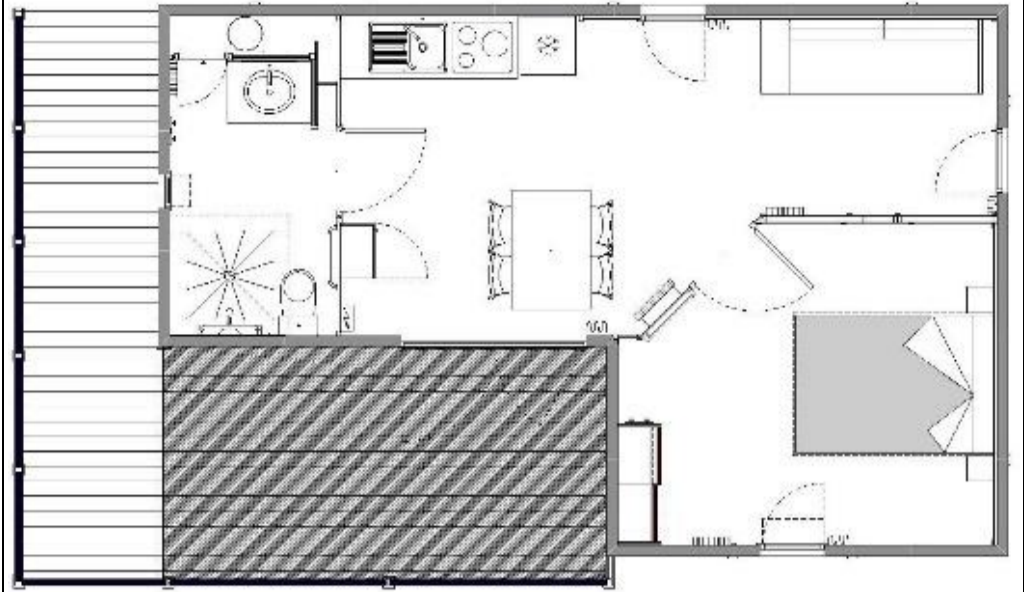

Chalet PMR 2-4 personnes

Terrasse couverte	Überdachte Terrasse	Covered terrace	1
Cuisine- Salon	Küche - Wohnzimmer	Kitchen- Living room	1
Salle de bain (cabine de douche, lavabo, miroir, étagères)	Badezimmer (Duschkabine, Waschbecken, Spiegel, Ablagen)	Bathroom (shower cabin, sink, mirror, shelves)	1
WC	WC	Toilet	1
Chambre	Zimmer	Bedroom	1
Parking	Parkplatz	Parking	1
Couchage	Liegefläche	Bedding	
Lit 160/200	Bett 160/200	Bed 160/200	/
Lit 90/200	Bett 90/200	Bed 90/200	/
Lit 140/200	Bett 140/200	Bed 140/200	1
Canapé convertible 140/190	Schlafsofa 140/190	Sofa bed 140/190	1
Grande couette 220/240	Große Bettdecke 220/240	Large quilt	2
Petite couette 130/200	Kleine Bettdecke 130/200	Small quilt	/
Oreiller	Kopfkissen	Pillow	4
Alèse	Matrazenschoner	Under sheet	2
Rangement	Stauraum	Storage	
Garde-robe	Kleiderschrank	Wardrobe	1
Cintres	Aufhänger	Hangers	10
Lampe de chevet	Nachttischlampe	Bedside lamp	2
Chauffage	Heizgerät	Heating	
Climatisation + télécommande + piles	Klimaanlage + Fernbedienung + Batterien	Air conditioning + remote- control + batteries	1
Radiateurs	Heizkörper	Radiators	3
Salon	Wohnzimmer	Living room	
Table	Tisch	Table	1
Chaises	Stühle	Chairs	4
Télévision + télécommande + piles + décodeur + câble antenne + câble HDMI	Fernseher + Fernbedienung + Batterien + Set-Top-Box + Antennenkabel + HDMI-Kabel	Television + remote-control + batteries + set-top box + aerial cable + HDMI cable	1
Terrasse	Terrasse	Terrace	
Table	Tisch	Table	1
Chaises	Stühle	Chairs	4
Cendrier	Aschenbecher	Ashtray	1
Etendoir à linge	Wäscheleine	Washing line	1
Pinces à linge	Wäscheklammern	Clothes pegs	10
Arrosoir	Gießkanne	Watering can	1
Cuisine	Küche	Kitchen	
Micro-onde	Mikrowelle	Microwave	1
Réfrigérateur	Kühlschrank	Refrigerator	1
Plaque vitrocéramique 3 feux	Ceramkochfeld 3 Brenner	3-burner ceramic hob	1
Bouilloire	Kessel	Kettle	1
Cafetière à filtre	Filterkaffeemaschine	Filter coffee maker	1