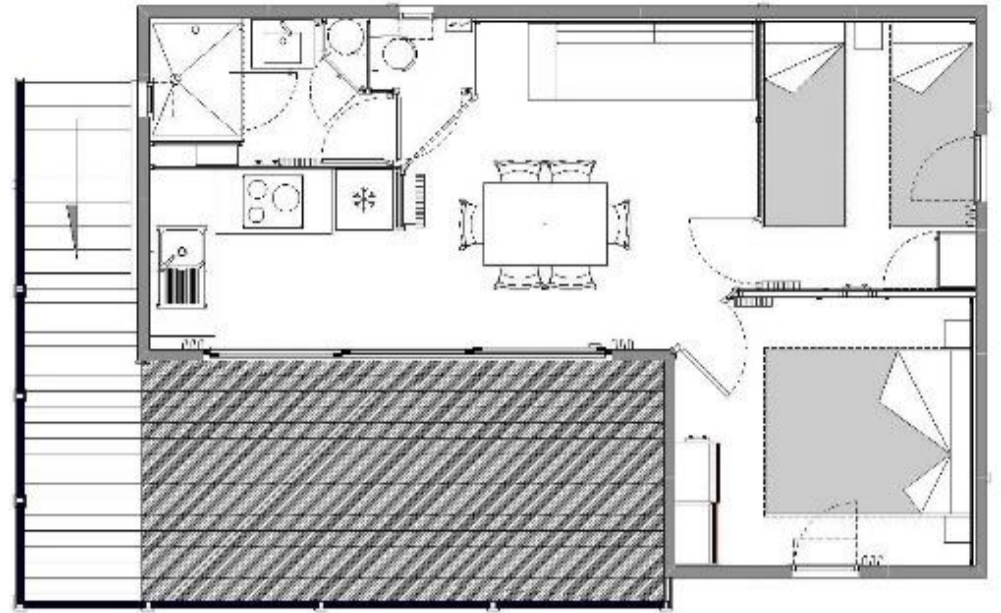

Chalet 4-6 personnes

Terrasse couverte	Überdachte Terrasse	Covered terrace	1
Cuisine- Salon	Küche - Wohnzimmer	Kitchen- Living room	1
Salle de bain (cabine de douche, lavabo, miroir, étagères)	Badezimmer (Duschkabine, Waschbecken, Spiegel, Ablagen)	Bathroom (shower cabin, sink, mirror, shelves)	1
WC	WC	Toilet	1
Chambre	Zimmer	Bedroom	2
Parking	Parkplatz	Parking	1
<b>Couchage</b>	<b>Liegefläche</b>	<b>Bedding</b>	
Lit 160/200	Bett 160/200	Bed 160/200	1
Lit 90/200	Bett 90/200	Bed 90/200	2
Lit 140/200	Bett 140/200	Bed 140/200	/
Canapé convertible 140/190	Schlafsofa 140/190	Sofa bed 140/190	1
Grande couette 220/240 <i>sur demande (COVID)</i>	Große Bettdecke 220/240 <i>auf Anfrage (COVID)</i>	Large quilt <i>on demand (COVID)</i>	2
Petite couette 130/200 <i>sur demande (COVID)</i>	Kleine Bettdecke 130/200 <i>auf Anfrage (COVID)</i>	Small quilt <i>on demand (COVID)</i>	2
Oreiller <i>sur demande (COVID)</i>	Kopfkissen <i>auf Anfrage (COVID)</i>	Pillow <i>on demand (COVID)</i>	6
Alèse	Matratzenschoner	Under sheet	4
<b>Rangement</b>	<b>Stauraum</b>	<b>Storage</b>	
Garde-robe	Kleiderschrank	Wardrobe	2
Cintres	Aufhänger	Hangers	10
Lampe de chevet	Nachttischlampe	Bedside lamp	3
<b>Chauffage</b>	<b>Heizgerät</b>	<b>Heating</b>	
Climatisation + télécommande + piles	Klimaanlage + Fernbedienung + Batterien	Air conditioning + remote- control + batteries	1
Radiateurs	Heizkörper	Radiators	4
<b>Salon</b>	<b>Wohnzimmer</b>	<b>Living room</b>	
Table	Tisch	Table	1
Chaises	Stühle	Chairs	6
Télévision + télécommande + piles	Fernseher + Fernbedienung + Batterien	Television + remote- control + batteries	5€/nuit
<b>Terrasse</b>	<b>Terrasse</b>	<b>Terrace</b>	
Table	Tisch	Table	1
Chaises	Stühle	Chairs	6
Cendrier	Aschenbecher	Ashtray	1
Etendoir à linge	Wäscheleine	Washing line	1
Pinces à linge	Wäscheklammern	Clothes pegs	10
Arrosoir	Gießkanne	Watering can	1
<b>Cuisine</b>	<b>Küche</b>	<b>Kitchen</b>	
Micro-onde	Mikrowelle	Microwave	1
Réfrigérateur	Kühlschrank	Refrigerator	1
Plaque vitrocéramique 3 feux	Ceramkochfeld 3 Brenner	3-burner ceramic hob	1
Bouilloire	Kessel	Kettle	1
Cafetière	Kaffeemaschine	Coffee maker	1
Poubelle bleue	Blauer Mülleimer	Blue bin	1