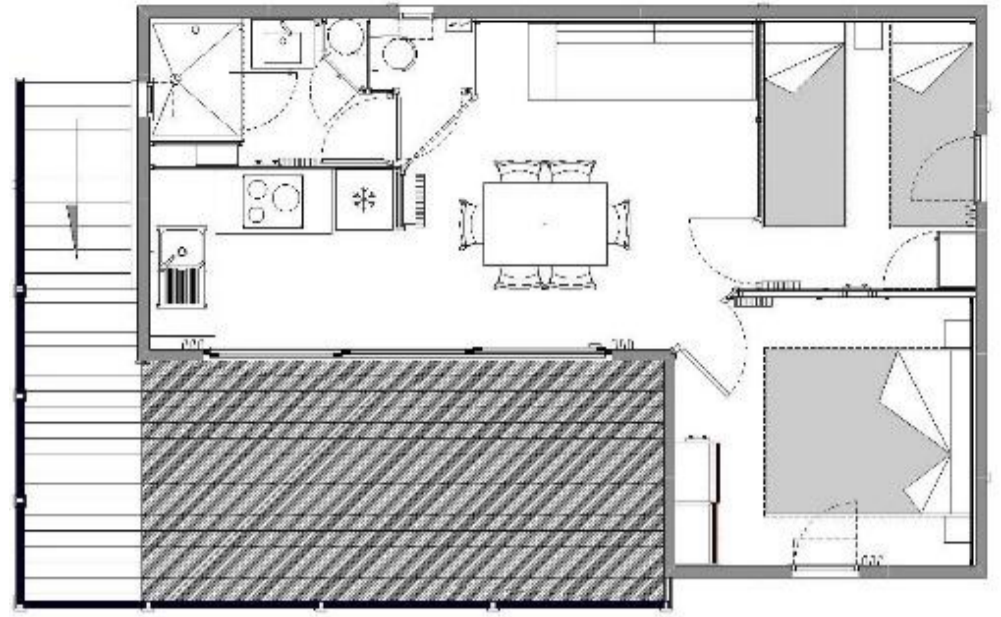

Chalet 4-6 personnes

Terrasse couverte	Überdachte Terrasse	Covered terrace	1
Cuisine- Salon	Küche - Wohnzimmer	Kitchen- Living room	1
Salle de bain (cabine de douche, lavabo, miroir, étagères)	Badezimmer (Duschkabine, Waschbecken, Spiegel, Ablagen)	Bathroom (shower cabin, sink, mirror, shelves)	1
WC	WC	Toilet	1
Chambre	Zimmer	Bedroom	2
Parking	Parkplatz	Parking	1
<b>Couchage</b>	<b>Liegefläche</b>	<b>Bedding</b>	
Lit 160/200	Bett 160/200	Bed 160/200	1
Lit 90/200	Bett 90/200	Bed 90/200	2
Lit 140/200	Bett 140/200	Bed 140/200	/
Canapé convertible 140/190	Schlafsofa 140/190	Sofa bed 140/190	1
Grande couette 220/240	Große Bettdecke 220/240	Large quilt	2
Petite couette 130/200	Kleine Bettdecke 130/200	Small quilt	2
Oreiller	Kopfkissen	Pillow	6
Alèse	Matratzenschoner	Under sheet	4
<b>Rangement</b>	<b>Stauraum</b>	<b>Storage</b>	
Garde-robe	Kleiderschrank	Wardrobe	2
Cintres	Aufhänger	Hangers	10
Lampe de chevet	Nachttischlampe	Bedside lamp	3
<b>Chauffage</b>	<b>Heizgerät</b>	<b>Heating</b>	
Climatisation + télécommande + piles	Klimaanlage + Fernbedienung + Batterien	Air conditioning + remote- control + batteries	1
Radiateurs	Heizkörper	Radiators	4
<b>Salon</b>	<b>Wohnzimmer</b>	<b>Living room</b>	
Table	Tisch	Table	1
Chaises	Stühle	Chairs	6
Télévision + télécommande + piles + décodeur + câble antenne + câble HDMI	Fernseher + Fernbedienung + Batterien + Set-Top-Box + Antennenkabel + HDMI-Kabel	Television + remote-control + batteries + set-top box + aerial cable + HDMI cable	1
<b>Terrasse</b>	<b>Terrasse</b>	<b>Terrace</b>	
Table	Tisch	Table	1
Chaises	Stühle	Chairs	6
Cendrier	Aschenbecher	Ashtray	1
Etendoir à linge	Wäscheleine	Washing line	1
Pinces à linge	Wäscheklammern	Clothes pegs	10
Arrosoir	Gießkanne	Watering can	1
<b>Cuisine</b>	<b>Küche</b>	<b>Kitchen</b>	
Micro-onde	Mikrowelle	Microwave	1
Réfrigérateur	Kühlschrank	Refrigerator	1
Plaque vitrocéramique 3 feux	Ceramkochfeld 3 Brenner	3-burner ceramic hob	1
Bouilloire	Kessel	Kettle	1
Cafetière à filtre	Filterkaffeemaschine	Filter coffee maker	1