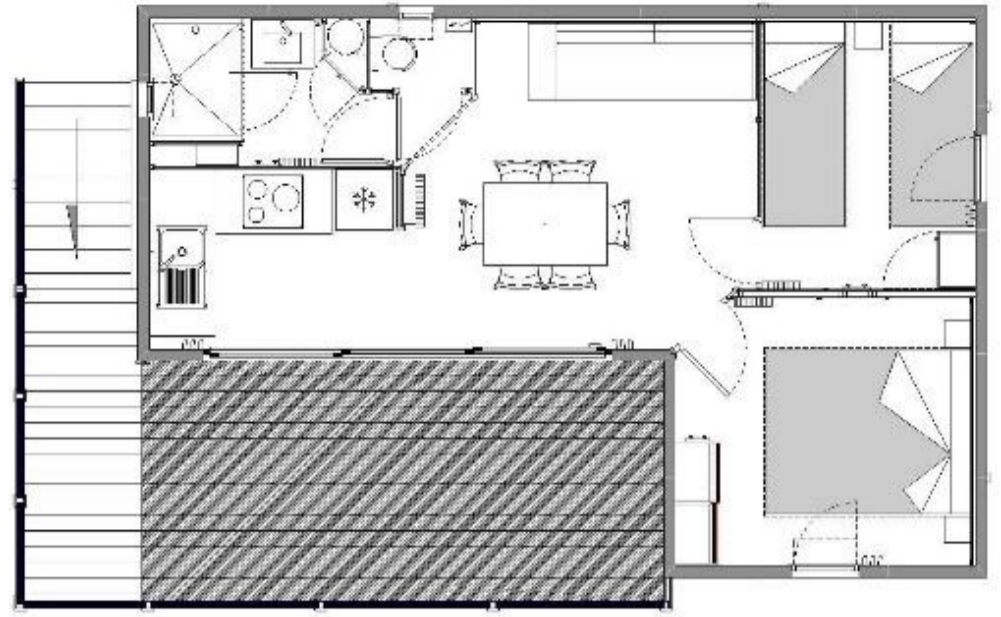

### Chalet 4-6 personnes

Terrasse couverte	Überdachte Terrasse	Covered terrace	1
Cuisine- Salon	Küche - Wohnzimmer	Kitchen- Living room	1
Salle de bain (cabine de douche, lavabo, miroir, étagères)	Badezimmer (Duschkabine, Waschbecken, Spiegel, Ablagen)	Bathroom (shower cabin, sink, mirror, shelves)	1
WC	WC	Toilet	1
Chambre	Zimmer	Bedroom	2
Parking	Parkplatz	Parking	1
<b>Couchage</b>	<b>Liegefläche</b>	<b>Bedding</b>	
Lit 160/200	Bett 160/200	Bed 160/200	1
Lit 90/200	Bett 90/200	Bed 90/200	2
Lit 140/200	Bett 140/200	Bed 140/200	/
Canapé convertible 140/190	Schlafsofa 140/190	Sofa bed 140/190	1
Grande couette 220/240	Große Bettdecke 220/240	Large quilt	2
Petite couette 130/200	Kleine Bettdecke 130/200	Small quilt	2
Oreiller	Kopfkissen	Pillow	6
Alèse	Matratzenschoner	Under sheet	4
<b>Rangement</b>	<b>Stauraum</b>	<b>Storage</b>	
Garde-robe	Kleiderschrank	Wardrobe	2
Cintres	Aufhänger	Hangers	10
Lampe de chevet	Nachttischlampe	Bedside lamp	3
<b>Chauffage</b>	<b>Heizgerät</b>	<b>Heating</b>	
Climatisation + télécommande + piles	Klimaanlage + Fernbedienung + Batterien	Air conditioning + remote- control + batteries	1
Radiateurs	Heizkörper	Radiators	4
<b>Salon</b>	<b>Wohnzimmer</b>	<b>Living room</b>	
Table	Tisch	Table	1
Chaises	Stühle	Chairs	6
Télévision + télécommande + piles	Fernseher + Fernbedienung + Batterien	Television + remote-control + batteries	5€/nuit
<b>Terrasse</b>	<b>Terrasse</b>	<b>Terrace</b>	
Table	Tisch	Table	1
Chaises	Stühle	Chairs	6
Cendrier	Aschenbecher	Ashtray	1
Etendoir à linge	Wäscheleine	Washing line	1
Pinces à linge	Wäscheklammern	Clothes pegs	10
Arrosoir	Gießkanne	Watering can	1
<b>Cuisine</b>	<b>Küche</b>	<b>Kitchen</b>	
Micro-onde	Mikrowelle	Microwave	1
Réfrigérateur	Kühlschrank	Refrigerator	1
Plaque vitrocéramique 3 feux	Ceramkochfeld 3 Brenner	3-burner ceramic hob	1
Bouilloire	Kessel	Kettle	1
Cafetière	Kaffeemaschine	Coffee maker	1
Poubelle bleue	Blauer Mülleimer	Blue bin	1
Seau noir pour le tri	Schwarzer Eimer zum Sortieren	Black bucket for recycling	1
Hotte	Abzugshaube	Cooker hood	1