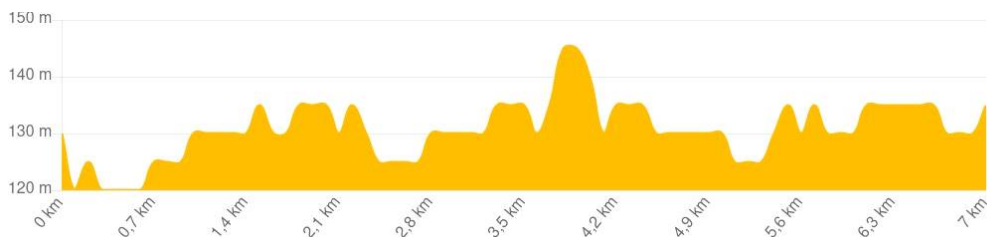

5 km

Demi-journée

141 m

122 m

Départ du Bureau d'Information Touristique à Soufflenheim

Parking Maison Thécla

4km - Rountzenheim

INFORMATIONS PRATIQUES